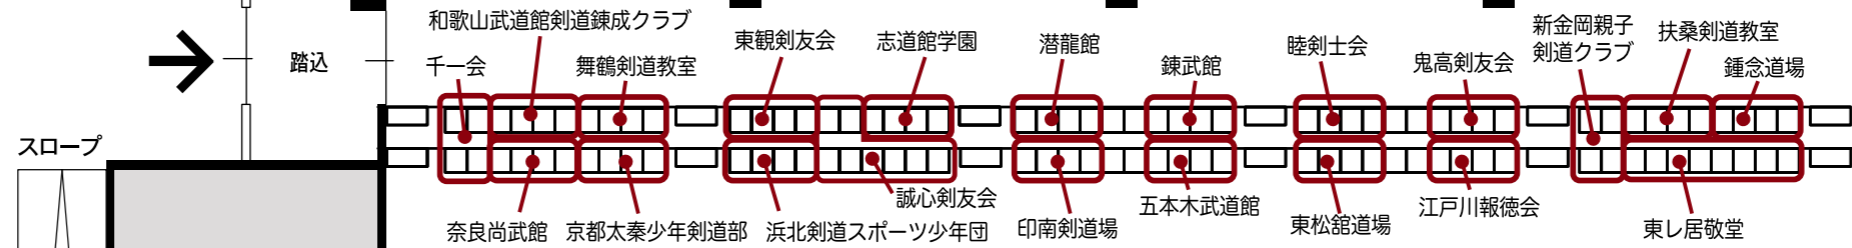

第2回 洗心道場ジュニア剣道大会

前日錬成会座席表

〈低学年の部〉

1月27日(土)

第3競技場

更新版

↑
小学生会場
第2競技場へ

観覧席が大変少ない為お席が設けられず、誠に申し訳ございません。
座席は譲り合ってくださいますようよろしくお願い致します。