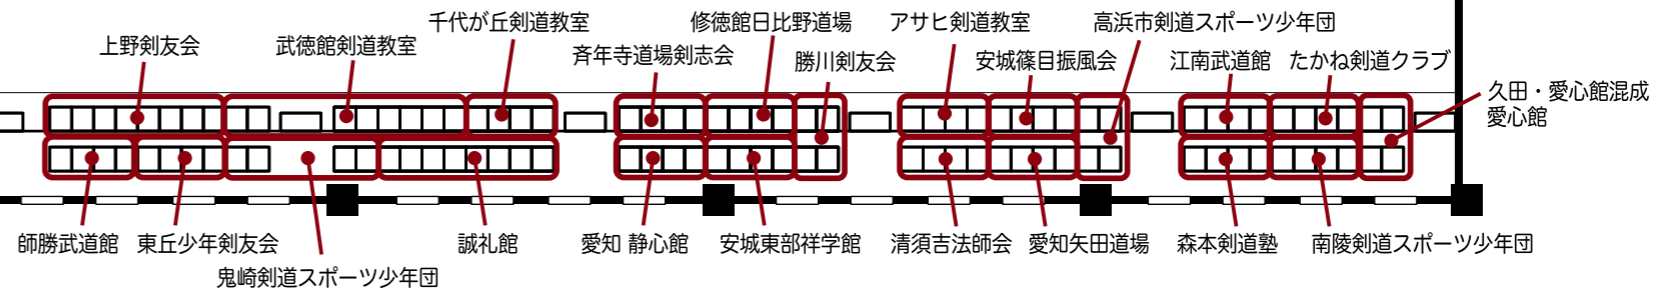

〈錬成会参加団体 低学年の部〉

千葉県	鬼高剣友会	愛知県	高浜市剣道スポーツ少年団
東京都	江戸川報徳会	愛知県	愛知矢田道場
東京都	東松館道場	愛知県	江南武道館
東京都	五本木武道館	愛知県	武徳館剣道教室
神奈川県	睦剣士会	愛知県	誠礼館
神奈川県	錬武館	愛知県	勝川剣友会
岐阜県	誠心剣友会	愛知県	久田・愛心館混成
岐阜県	志道館学園	愛知県	愛心館
静岡県	潜龍館	愛知県	たかね剣道クラブ
静岡県	浜北剣道スポーツ少年団	愛知県	東レ居敬堂
愛知県	東丘少年剣友会	愛知県	南陵剣道スポーツ少年団
愛知県	鬼崎剣道スポーツ少年団	愛知県	鍾念道場
愛知県	千代が丘剣道教室	愛知県	森本剣道塾
愛知県	斉年寺道場剣志会	愛知県	師勝武道館
愛知県	愛知 静心館	三重県	東観剣友会
愛知県	修徳館日比野道場	京都府	京都太秦少年剣道部
愛知県	上野剣友会	京都府	舞鶴剣道教室
愛知県	安城東部祥学館	大阪府	新金岡親子剣道クラブ
愛知県	扶桑剣道教室	兵庫県	印南剣道場
愛知県	アサヒ剣道教室	奈良県	奈良尚武館
愛知県	安城篠目振風会	和歌山県	和歌山武道館剣道錬成クラブ
愛知県	清須吉法師会