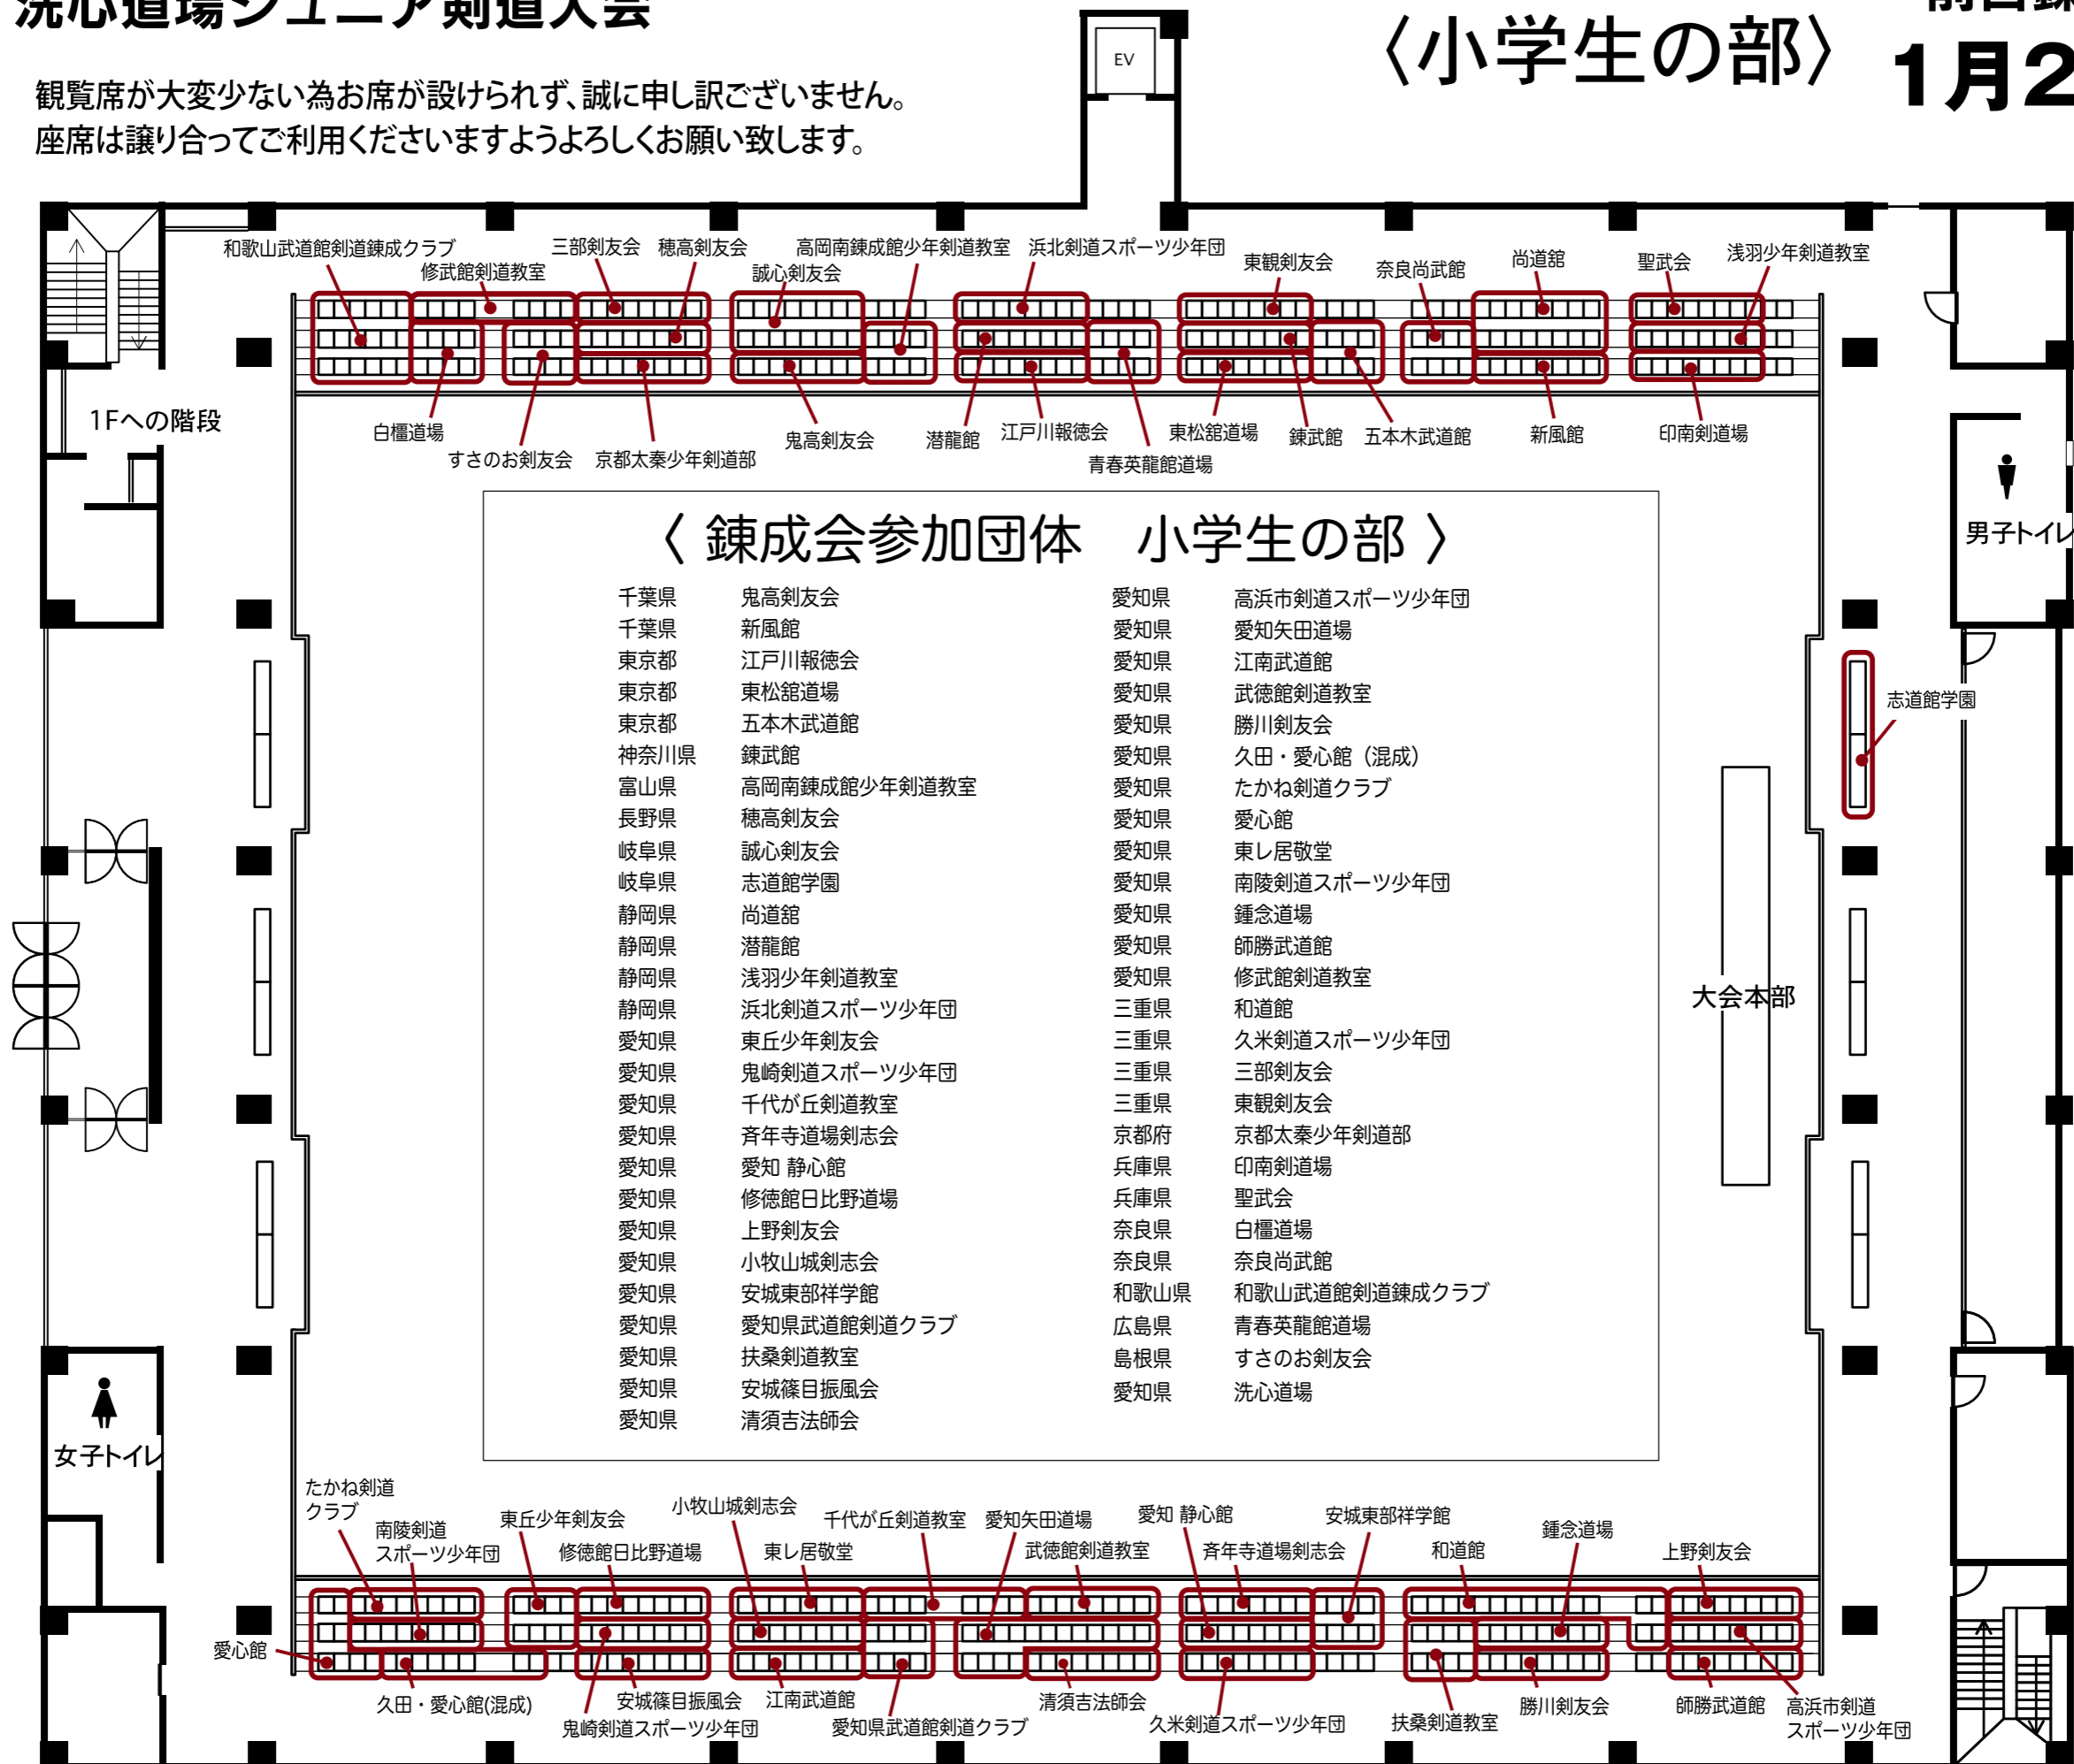

観覧席が大変少ない為 お席が設けられず、誠に申し訳ございません。座席は譲り合ってくださいませようよろしくお願い致します。

480席

第2回 洗心道場ジュニア剣道大会

前日錬成会座席表
1月27日(土)

観覧席が大変少ない為お席が設けられず、誠に申し訳ございません。
座席は譲り合ってくださいませようよろしくお願い致します。

〈小学生の部〉

第2競技場
更新版

〈錬成会参加団体 小学生の部〉

第2回 洗心道場ジュニア剣道大会

前日錬成会座席表

〈低学年の部〉

1月27日(土)

第3競技場

更新版

↑
小学生会場
第2競技場へ

観覧席が大変少ない為お席が設けられず、誠に申し訳ございません。
座席は譲り合ってくださいますようよろしくお願い致します。

200席