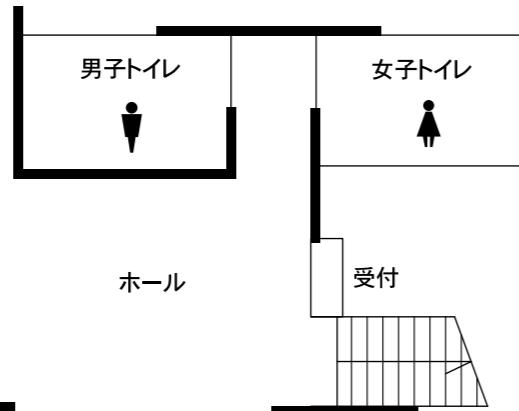

第2回 洗心道場ジュニア剣道大会

前日錬成会座席表

〈低学年の部〉

1月27日(土)

第3競技場

更新版

↑
小学生会場
第2競技場へ

観覧席が大変少ない為お席が設けられず、誠に申し訳ございません。
座席は譲り合ってくださいますようよろしくお願い致します。

200席