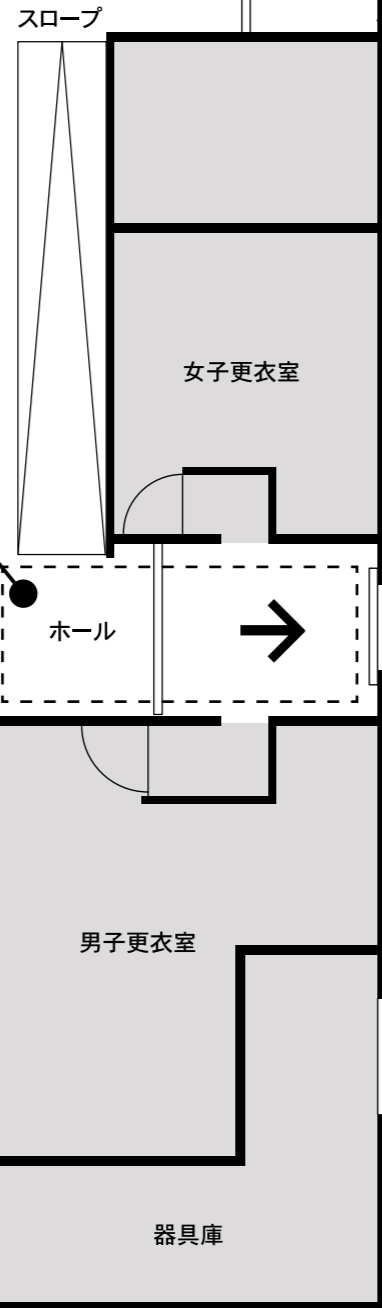

男子更衣室・女子更衣室は
アーチェリー場の方も使用します。
このエリアにブルーシート等を敷く
ことはできません。