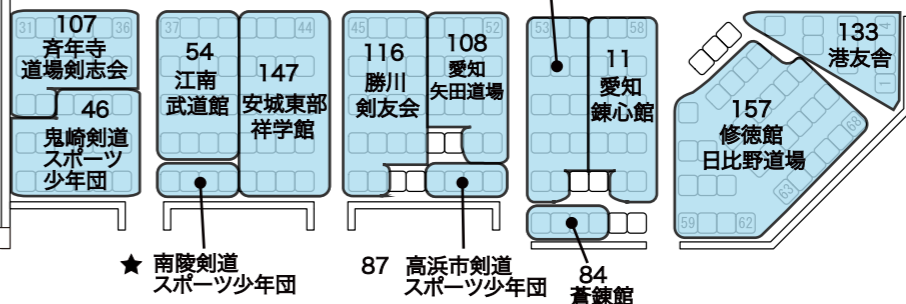

★印 前日錬成会のみ参加

- 北六甲台剣友会
- 上市剣道クラブ
- 池田道場
- 修善寺剣道教室
- 大和豊心館道場
- 東員剣道
- 南陵剣道スポーツ少年団
- 島内剣道教室
- 三重剣優館
- 旭森剣道クラブ
- 常滑剣道スポーツ少年団
- 城山台剣友会
- 直心館
- 久米剣道スポーツ少年団
- 東御少年剣道クラブ
- 神科剣道教室
- 信州丸子剣道信志会
- 豊橋南部少年剣道教室
- 草津尚武館

枠囲いの団体様  
変更していますので  
ご確認ください。

本部・ステージ

- 愛知県外
- 愛知県

エントランスホール