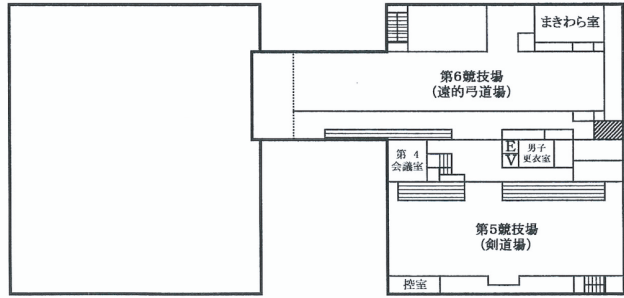

〈 錬成道場棟 3F 〉

全国選抜 第11回 内田杯争奪洗心道場新人戦剣道大会

〈本大会〉

5/5(火・祝)

3F 剣道場 低学年

観覧席が大変少ない為お席が設けられず、誠に申し訳ございません。
座席は譲り合ってくださいませようよろしくお願い致します。

錬成道場棟 2F柔道場を
荷物置場・控室としてご利用ください

タタミに荷物を置く際は
ビニールシートなどを引いてご利用
ください。飲食は観覧席のみで
お願いします。